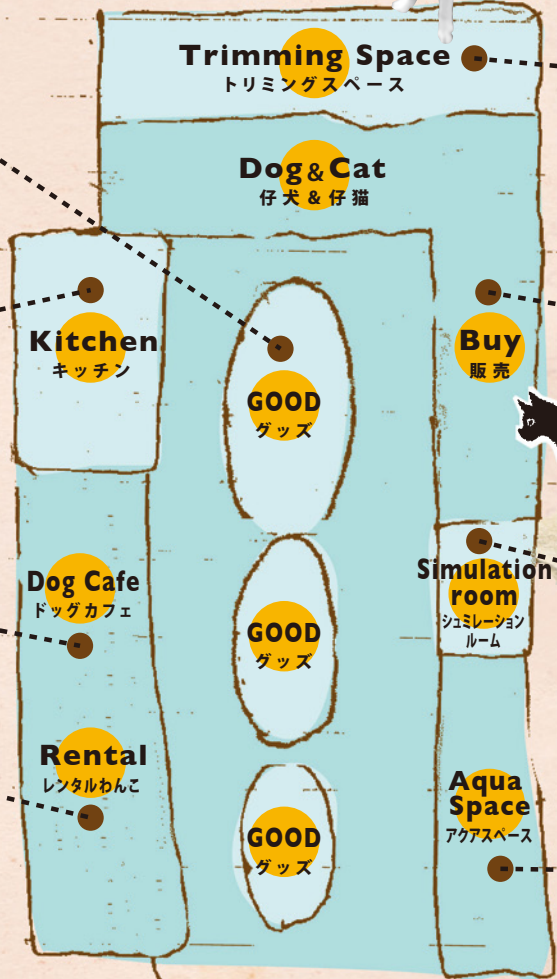

9/17-fri POUCHITOCO Pet support shop

Renewal Open!

移転

Pet Shop **ポチの床屋さん** から  POUCHITOCOへ

OPEN 10:00
CLOSE 19:00
年中無休

長い間小松店(須天)・山代店を可愛がって頂きありがとうございます。この度より良いサービスの向上を目指し、総合ペットショップとして城南で生まれ変わります。これからもよろしくお願い致します。スタッフ一同

北陸では取り扱いしていないブランドや、インポートものの洋服・キャリーバッグなど多数入荷!!となりのあの子と差をつけたい方ぜひお待ちしております。

JKC公認トリマーがトリミングしています。ペットホテルでは衛生的な店内で大切なワンちゃん・ネコちゃんをお預かりします。

カフェ隣接のキッチンで焼き立てパン・宮崎直送の肉巻きおにぎり焼いています!スイーツはHOT生キャラメル仕立てのアイスパフェをご用意しています。

ワンちゃん・ネコちゃん常時30頭☆珍しい種類のかわいい仔犬・仔猫がいっぱい!ブリーダー直販だから安心&健康もちろん保証もついていますよ。

お天気の日にはテラスでゆっくり♪店内に入らずにテイクアウトもできますよ。

「本当にお家で飼えるのか不安…」という方に朗報☆このお部屋でお気に入りのワンちゃん・ネコちゃんと体験できます。

POCHITOCOのマスコット犬をレンタルしてティータイム。こだわりのプレスコーヒーでほっと一息♪